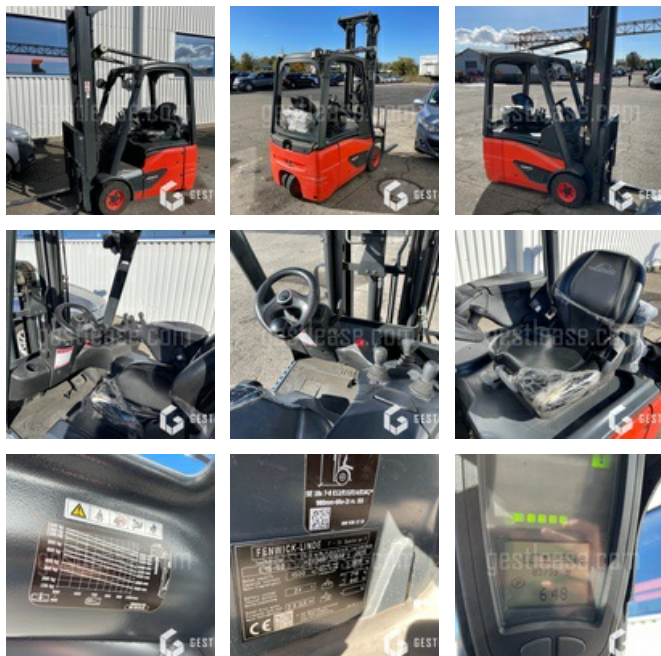

Référence :	210669
Marque :	FENWICK
Modèle :	E15
Année :	2015
Heures :	3739
Poids :	2.6 T
Capacité de levage :	1 500 KG
Hauteur de levage :	7 000 MM
Type de mât :	TRIPLEX
Informations :	

Chariot élévateur électrique FENWICK E15 de 2015 avec 3 739 heures

Mat triplex

TDL

Fourche de 1200 mm

Poids 2 600 kg

Hauteur de levage 7 000 mm

Capacité de levage 1 500 kg

Première main

Pneus dans état proche du neuf