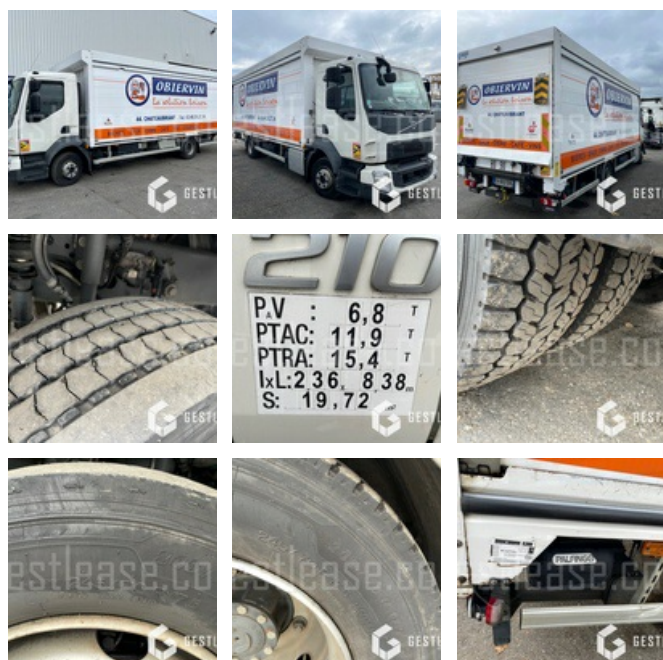

VENDUE

Poids Lourds - Porteur

<https://www.gestlease.com/fr/engines/210655-volvo-fl-210>

Référence :	210655
Marque :	VOLVO
Modèle :	FL 210
Date de P.M.E.C :	03/03/2016
Kilomètres au compteur :	163946
Type de boîte :	MANUELLE
Puissance :	210 CV
Norme pollution :	EURO 6
Carrosserie :	FOURGON BOISSON
Formules des roues :	4X2
P.V :	6.800
P.T.A.C :	11.900
P.T.R.A :	15.400
Accidentée ? :	Oui
Détail du sinistre :	

**** Camion accidenté ****

----- Procédure -----

V.E.I. avec suivi d'expert

----- Circonstances sinistre -----

Choc avant

----- Principaux éléments endommagés -----

- Calandre
- Suspension cabine
- Faisceau écrasé