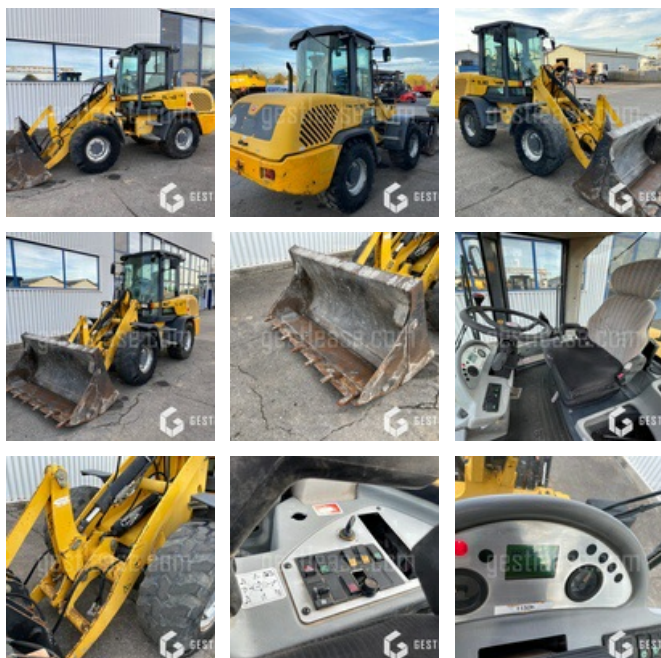

GESTLEASE
ING

www.gestlease.com

ACHAT - VENTE - LOCATION

17 Route d'Eschau - 67400 ILLKIRCH

03 90 29 84 78

commercial@gestlease.com

Samedi 17 mai 2025 10h34

TEREX TL80

VENDUE

Travaux Publics - Chargeuse - Chargeuse sur pneus

<https://www.gestlease.com/fr/engines/210627-terex-tl80>

Référence :	210627
Marque :	TEREX
Modèle :	TL80
Année :	2011
Heures :	3153
Poids :	5.5 T
Equipements :	GODET 4 EN 1
Informations :	

Chargeuse TEREX TL80 de 2011 avec 3153 heures au compteur.

----- Equipement -----

Godet

----- Entretien réalisé -----

Vidange moteur

Remplacement filtre à huile

Remplacement filtre à air

Remplacement filtre à gasoil

Contrôle niveaux fluides