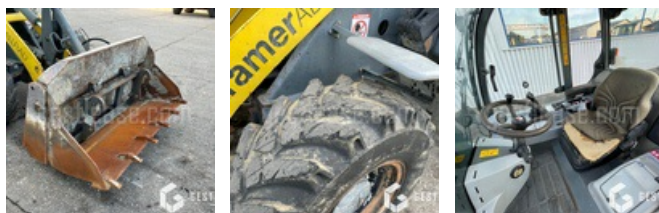

Référence :	210626
Marque :	KRAMER
Modèle :	750 (346-03)
Année :	2011
Heures :	2432
Poids :	5.5 T
Capacité du godet :	0.75 M3
Equipements :	GOSETS + FOURCHE
Informations :	

Chargeuse KRAMER 750 (346-03) de 2011 avec 2432 heures au compteur.

----- Equipement -----

Fourche et godet

----- Entretien réalisé -----

Vidange moteur

Remplacement filtre à huile

Remplacement filtre à air

Remplacement filtre à gasoil

Contrôle niveaux fluides