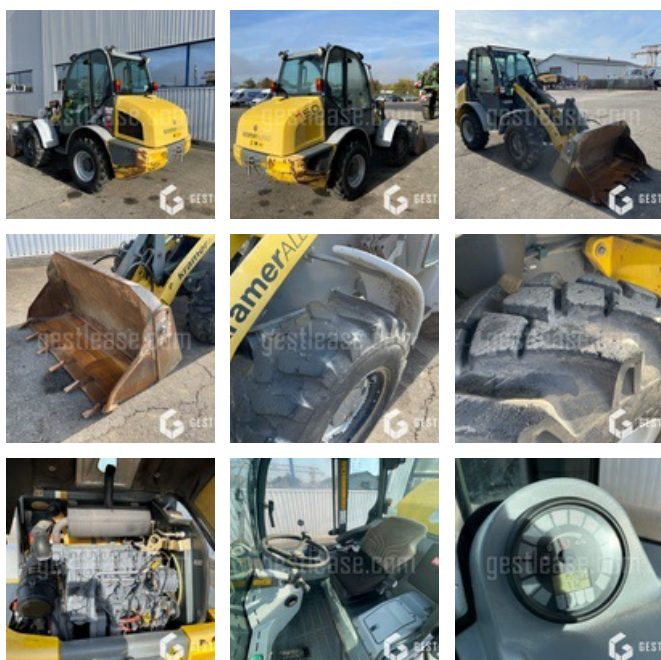

VENDUE

Travaux Publics - Chargeuse - Chargeuse sur pneus

<https://www.gestlease.com/fr/engines/210625-kramer-750-346-03>

Référence :	210625
Marque :	KRAMER
Modèle :	750 (346-03)
Année :	2012
Heures :	1598
Poids :	5.5 T
Equipements :	GODET 4 EN 1
Informations :	

Chargeuse KRAMER 750 (346-03) de 2012 avec 1 598 heures au compteur.

----- Equipement -----
Godet

----- Entretien réalisé -----
Vidange moteur
Remplacement filtre à huile
Remplacement filtre à air
Remplacement filtre à gasoil
Contrôle niveaux fluides