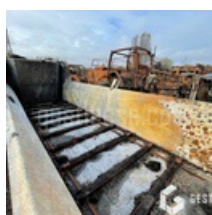

VENDUE

Agricole - Divers

<https://www.gestlease.com/fr/engines/210593-hewang-1e116ac>

Référence :	210593
Marque :	HEWANG
Modèle :	1E116AC
Année :	2019
Type :	EPANDEUR A FUMIER

*Sous réserve d'accord de financement par notre comité de crédit