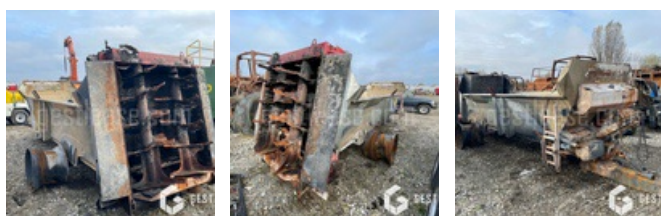

VENDUE

Agricole - Divers

<https://www.gestlease.com/fr/engines/210593-hewang-1e116ac>

Référence :	210593
Marque :	HEWANG
Modèle :	1E116AC
Année :	2019
Type :	EPANDEUR A FUMIER

*Sous réserve d'accord de financement par notre comité de crédit