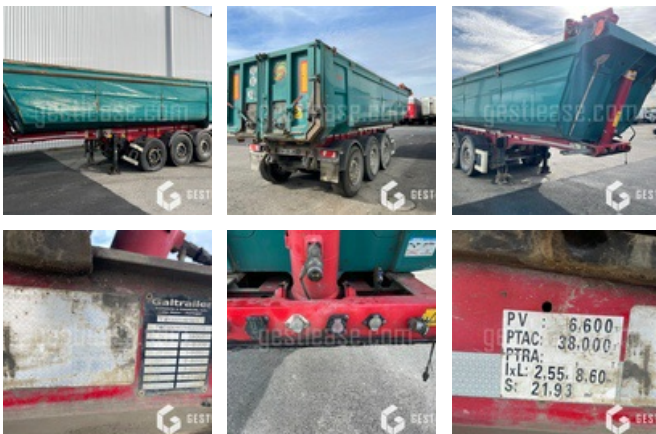

# VENDUE

Poids Lourds - Remorque - Semi-Remorque

<https://www.gestlease.com/fr/engines/210582-gal-trailer-3-essieux>

<b>Référence :</b>	210582
<b>Marque :</b>	GAL TRAILER
<b>Modèle :</b>	3 ESSIEUX
<b>Date de P.M.E.C :</b>	11/05/2017
<b>P.V :</b>	6.600
<b>P.T.A.C :</b>	38.000
<b>Accidentée ? :</b>	Oui
<b>Détail du sinistre :</b>	

\*\*\*\*\* Remorque accidentée \*\*\*\*\*

Prix de vente NET/ pas de TVA

----- Procédure -----

R.I.V. carte grise non bloquée

----- Circonstances sinistre -----

Renversement

----- Principaux éléments endommagés -----

- Roues
- Baches
- Poumons

PV :	6.600
PTAC :	38.000
PTRA :	
hL :	2,55 8,60
S :	21,93

\*Sous reserve d'accord de financement par notre comité de crédit