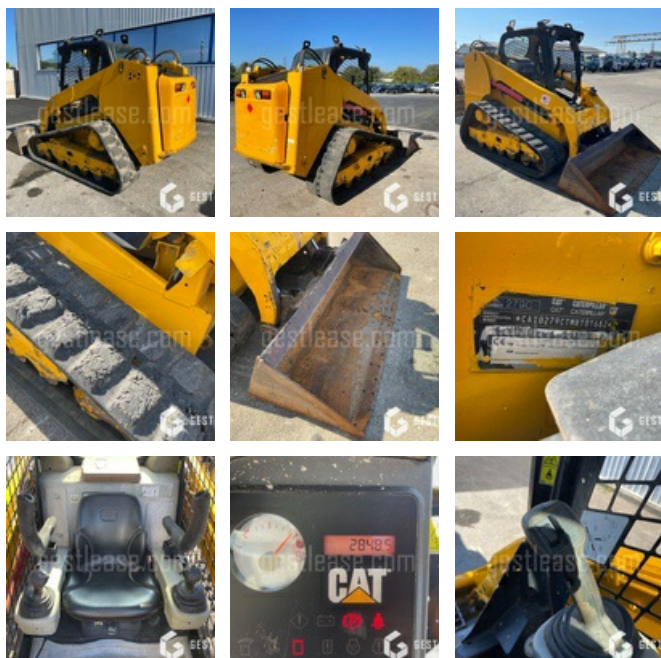

VENDUE

Travaux Publics - Chargeuse - Chargeuse sur chenilles

<https://www.gestlease.com/fr/engines/210573-caterpillar-279c>

Référence :	210573
Marque :	CATERPILLAR
Modèle :	279C
Année :	2010
Heures :	2848
Poids :	4.5 T
Puissance moteur :	61 kW
Informations :	

Chargeuse compacte CATERPILLAR 279 C de 2010 avec 2848 heures

----- Equipement -----

Godet de terrassement

----- Entretien réalisé -----

Vidange moteur
Remplacement filtre à huile
Remplacement filtre à air
Remplacement filtre à gasoil
Contrôle niveaux fluides