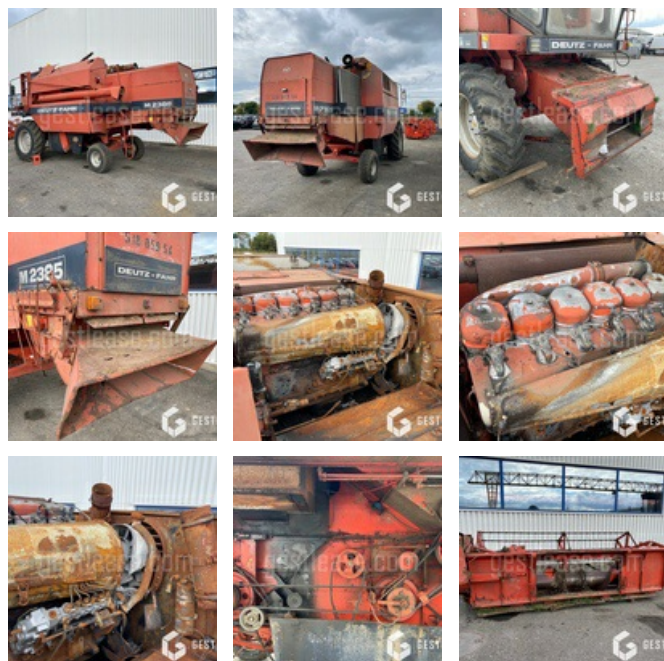

Référence :	210535
Marque :	DEUTZ
Modèle :	M2385
Année :	1983
Heures batteur :	3128
Barre de coupe :	OUI
Chariot :	NON
Accidentée ? :	Oui
Détail du sinistre :	

***** Moissonneuse batteuse accidentée *****

Prix de vente NET/pas de TVA

----- Procédure -----
V.E.I avec suivi d'expert

----- Circonstances sinistre -----
Incendie moteur

----- Principaux éléments endommagés -----
- Moteur