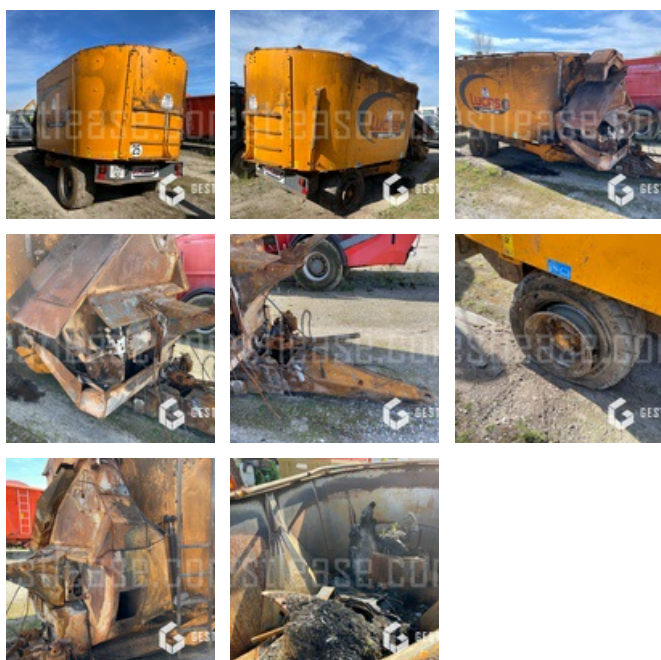

VENDUE

Agricole - Divers

<https://www.gestlease.com/fr/engines/210530-lucas-spirmix>

Référence :	210530
Marque :	LUCAS
Modèle :	SPIRMIX
Année :	2012
Type :	MELANGEUSE

*Sous reserve d'accord de financement par notre comité de crédit