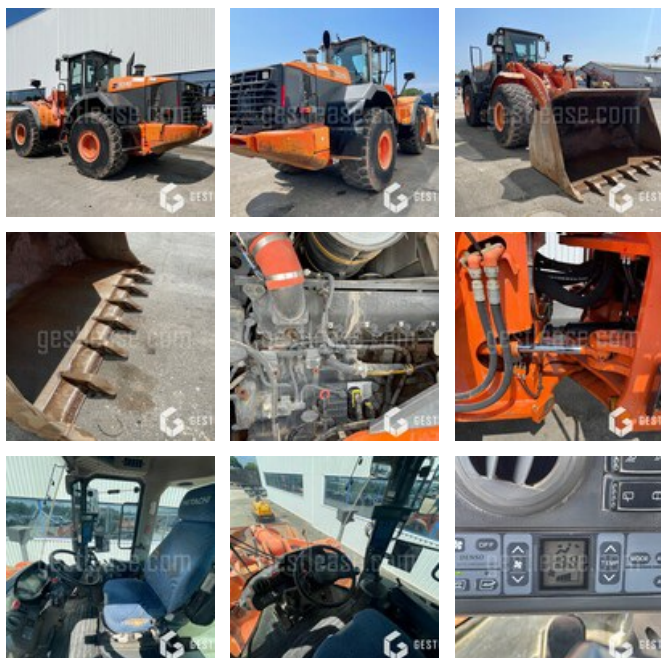

VENDUE

Travaux Publics - Chargeuse - Chargeuse sur pneus

<https://www.gestlease.com/fr/engines/210432-hitachi-zw-310>

Référence :	210432
Marque :	HITACHI
Modèle :	ZW 310
Année :	2007
Heures :	14 450
Poids :	23,5 t
Numéro de série :	HLF4HF00L00000229
Puissance moteur :	220 kW
Capacité du godet :	4300 litres
Equipements :	Godet - Climatisation - Pesée embarqué