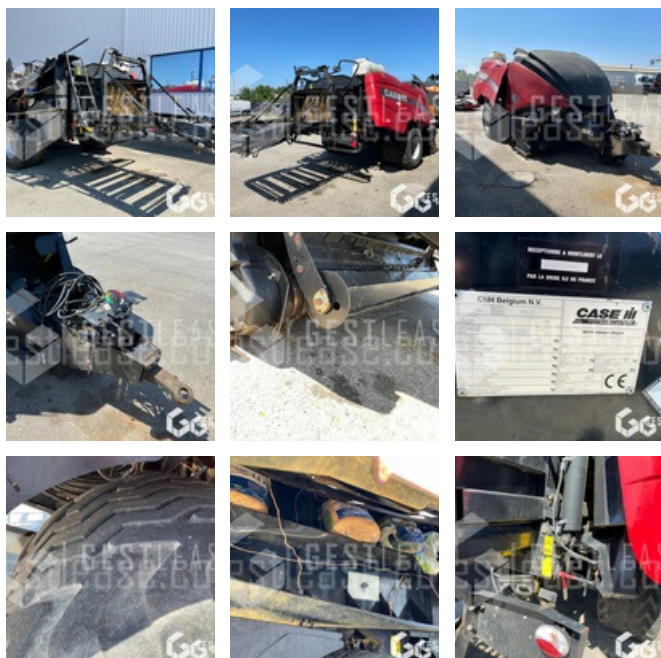

Référence :	210403
Marque :	CASE
Modèle :	LB424
Année :	2013
Accidentée ? :	Oui
Détail du sinistre :	

Prix de vente NET/ pas de TVA

**** Presse à balle accidentée ****

----- Procédure -----

V.E.I. réparable non VGE

----- Circonstances sinistre -----

Renversement

----- Principaux éléments endommagés -----

- Panneaux latéraux droit et gauche

- Boite a ficelle

- Châssis

- Boitier

Prix de vente hors taxes.