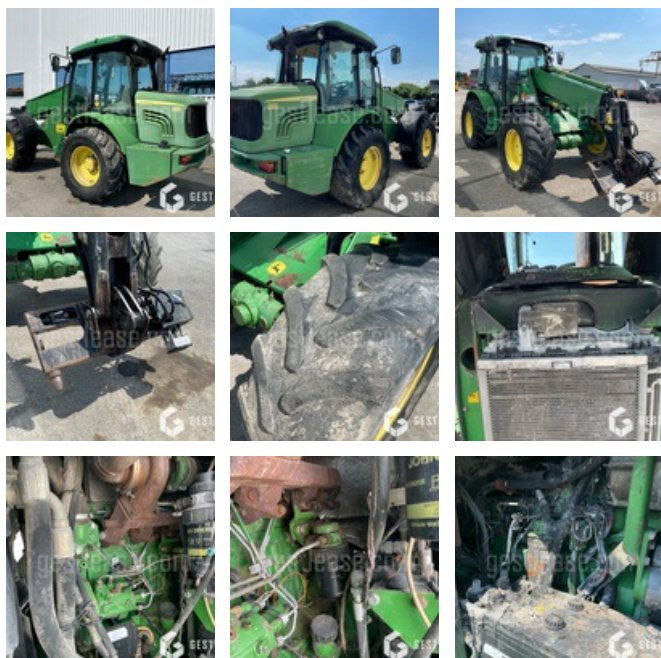

Référence :	210342
Marque :	JOHN DEERE
Modèle :	3800
Année :	2003
Heures :	9 000
Poids :	7,04 t
Numéro de série :	Z03800X203612
Puissance moteur :	81 kW
Accidentée ? :	Oui
Détail du sinistre :	

**** Chargeur ayant subit un début d'incendie ****

----- Procédure -----

R.I.V sans suivi d'expert

----- Circonstances sinistre -----

Incendie au niveau du compartiment moteur

----- Principaux éléments endommagés -----

- Faisceau électrique