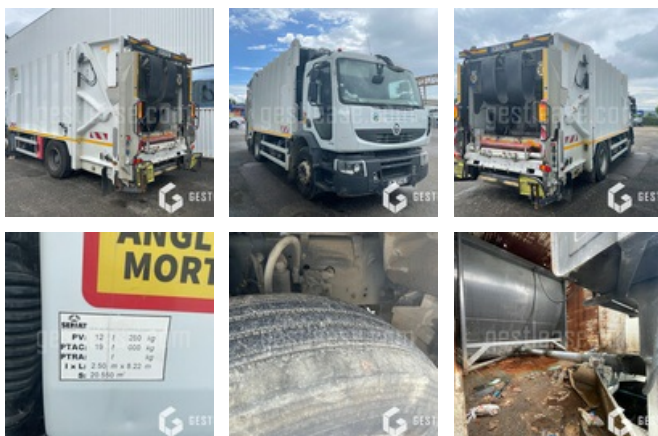

Référence : 210336
Marque : RENAULT
Modèle : PREMIUM 270 DXI
Date de P.M.E.C : 31/10/2012
Numéro de série : VF629AHB000001869
Kilomètres au compteur : 102 900
Type de boîte : Mécanique
Puissance : 270 Ch
Norme pollution : EURO 5
Carrosserie : BOM
Formules des roues : 4x2
P.V : 12,26 t
Informations :

**** Information BOM ****

Marque : SEMAT
Modèle : C335-06
Fabrication : 10/2012

Accidentée ? : Oui
Détail du sinistre :

**** Porteur ayant subit un début d'incendie ****

----- Procédure -----

R.I.V sans suivi d'expert

----- Circonstances sinistre -----

Incendie

----- Principaux éléments endommagés -----

- Faisceau électrique
- Boîte de vitesse