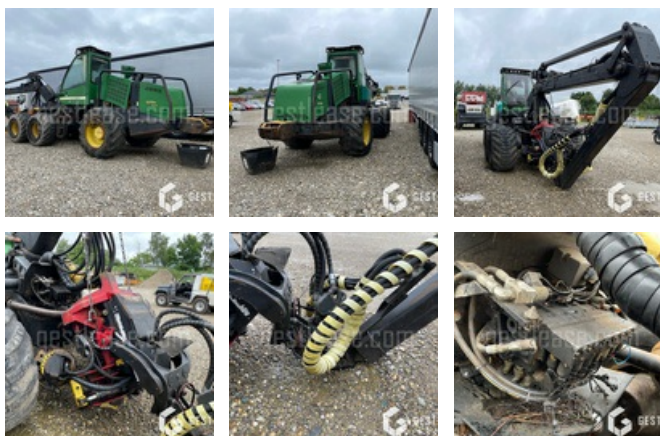

Référence : 210335
Marque : JOHN DEERE
Modèle : 1270D ECO 3
Année : 2007
Type : ABBATEUSE FORESTIERE
Accidentée ? : Oui
Détail du sinistre :

**** Véhicule accidenté ****

Tournant et roulant

----- Procédure -----

V.E.I avec suivi d'expert

Vente à professionnel uniquement

----- Circonstances sinistre -----

Debut d'incendie dans la cabine

----- Principaux éléments endommagés -----

- Kit ordinateur
- Faisceau