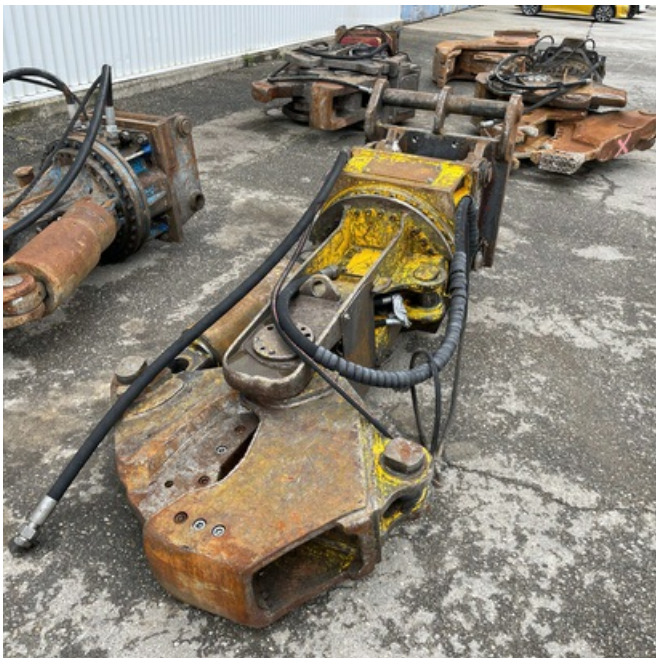

VENDUE

Travaux Publics - Pelle - Equipement/Accessoire

<https://www.gestlease.com/fr/engines/210332-atlas-copco-cc1600>

Référence : 210332
Marque : ATLAS COPCO
Modèle : CC1600
Titre : CISAILLE
Informations :

Cisaille ATLAS COPCO CC1600

Non fonctionnel à réparer

Mâchoire type S ferraille

Attache Liebherr SW48 et LENHOFF

Possibilité de livraison en supplément du prix de vente.

Disponible sur notre site à ILLKIRCH