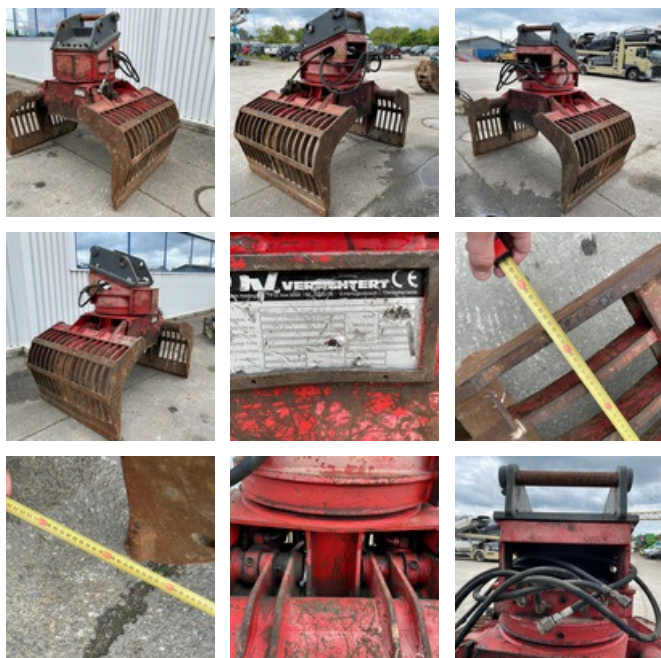

## VERACHTERT VRG-40

## VENDUE

Travaux Publics - Pelle - Equipement/Accessoire

<https://www.gestlease.com/fr/engines/210297-verachttert-vrg-40>

<b>Référence :</b>	210297
<b>Marque :</b>	VERACHTERT
<b>Modèle :</b>	VRG-40
<b>Poids :</b>	2 T
<b>Titre :</b>	PINCE DE TRIE
<b>Informations :</b>	

Référence 210297  
Pince de trie VERACHTERT VRG-40  
Poids 2 T  
Poids du porteur : 24-34T  
Largeur d'ouverture : 2000 mm  
Largeur de coquille 1350 mm  
Platine Liebherr SW48

Equipement en bon état.

\*Sous reserve d'accord de financement par notre comité de crédit