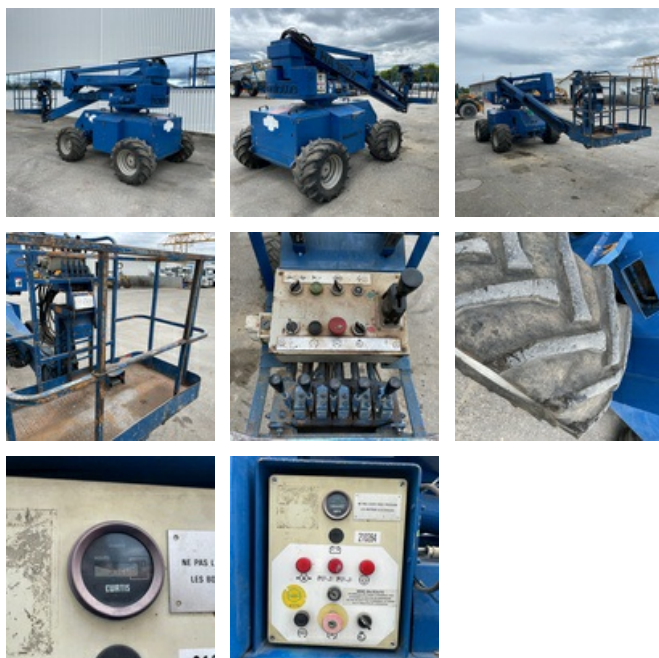

VENDUE

Levage Manutention - Nacelle automotrice - Articulée / Télescopique

<https://www.gestlease.com/fr/engines/210283-haulotte-ha-16-px>

Référence :	210283
Marque :	HAULOTTE
Modèle :	HA 16 PX
Année :	1999
Heures :	3420
Poids :	7.24
Energie :	GNR
Hauteur de travail :	16 m
Hauteur du plancher :	14 m
Déport :	9.20 m
Capacité de charge du panier :	230 KG
Informations :	

Nacelle Haulotte HA 16 PX

Tres bon état de fonctionnement

4 Roues motrices

*Sous reserve d'accord de financement par notre comité de crédit