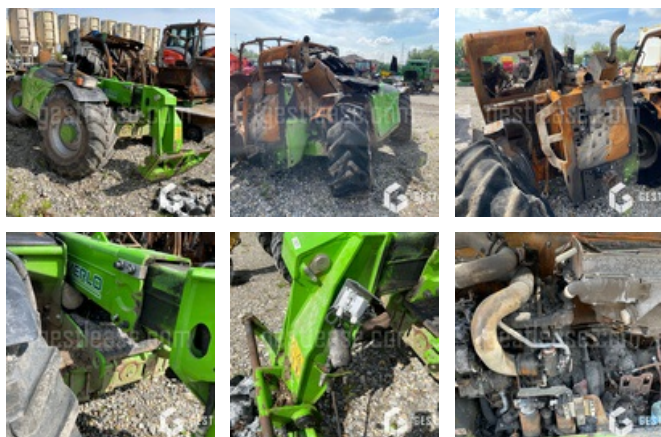

*Sous réserve d'accord de financement par notre comité de crédit