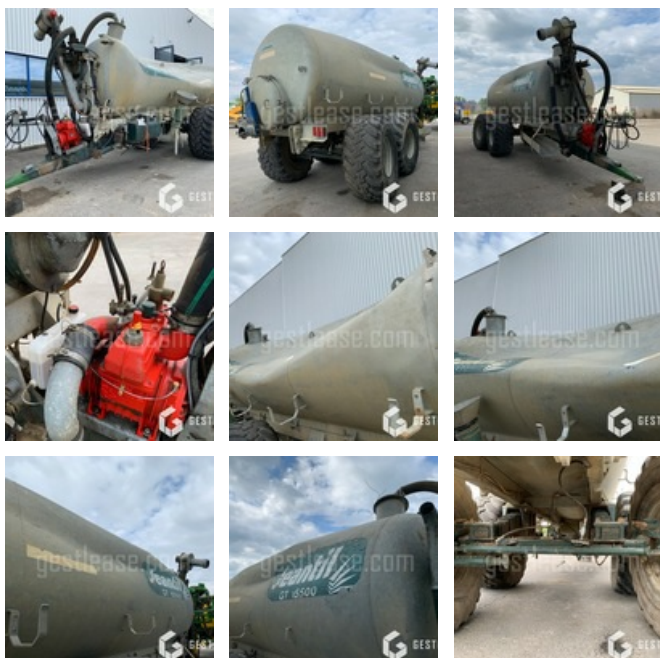

VENDUE

Agricole - Remorque - Autre remorque

<https://www.gestlease.com/fr/engines/210266-jeantil-gt-15500>

Référence :	210266
Marque :	JEANTIL
Modèle :	GT 15500
Année :	2011
Numéro de série :	111020
Type :	Tonne à Lisier
Accidentée ? :	Oui
Détail du sinistre :	

**** Tonne à lisier accidentée ****

----- Procédure -----

V.E.I avec suivi d'expert

----- Circonstances sinistre -----

Implosion de la cuve

----- Principaux éléments endommagés -----

- Cuve

*Sous reserve d'accord de financement par notre comité de crédit