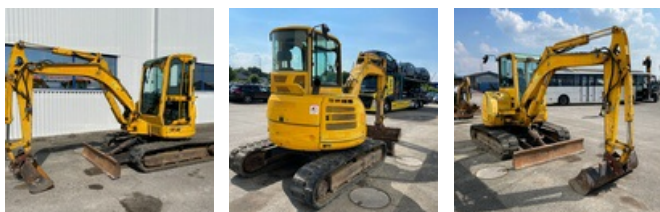

VENDUE

Travaux Publics - Pelle - Mini pelle

<https://www.gestlease.com/fr/engines/210246-yanmar-vio-50>

Référence :	210246
Marque :	YANMAR
Modèle :	VIO 50
Année :	2012
Heures :	4475
Poids :	4.6 T
Usure des chenilles :	30 %
Nombre de godets :	1
Informations :	

----- Equipement -----

Lignes BRH
Déport de flèche
Attache Morin M2

----- Usure pneumatiques -----

Avant 30 %

----- Entretien réalisé -----

Vidange moteur
Remplacement filtre à huile
Remplacement filtre à air
Remplacement filtre à gasoil
Contrôle niveaux fluides