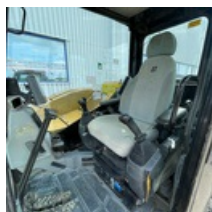

34 900,00 € HT

Travaux Publics - Pelle - Mini pelle

<https://www.gestlease.com/fr/engines/210243-caterpillar-308-dcr>

Référence :	210243
Marque :	CATERPILLAR
Modèle :	308 DCR
Année :	2012
Heures :	4484
Poids :	8 T
Usure des chenilles :	30 %
Nombre de godets :	2
Informations :	

----- Equipement -----

Lignes BRH
Déport de flèche
Attache Caterpillar

----- Usure pneumatiques -----

Avant 30 %

----- Entretien réalisé -----

Vidange moteur
Remplacement filtre à huile
Remplacement filtre à air
Remplacement filtre à gasoil
Contrôle niveaux fluides