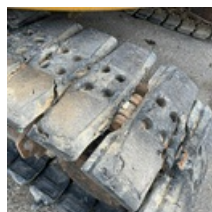

----- Equipement -----

Lignes BRH
Déport de flèche
Attache Caterpillar

----- Usure pneumatiques -----

Avant 30 %

----- Entretien réalisé -----

Vidange moteur
Remplacement filtre à huile
Remplacement filtre à air
Remplacement filtre à gasoil
Contrôle niveaux fluides