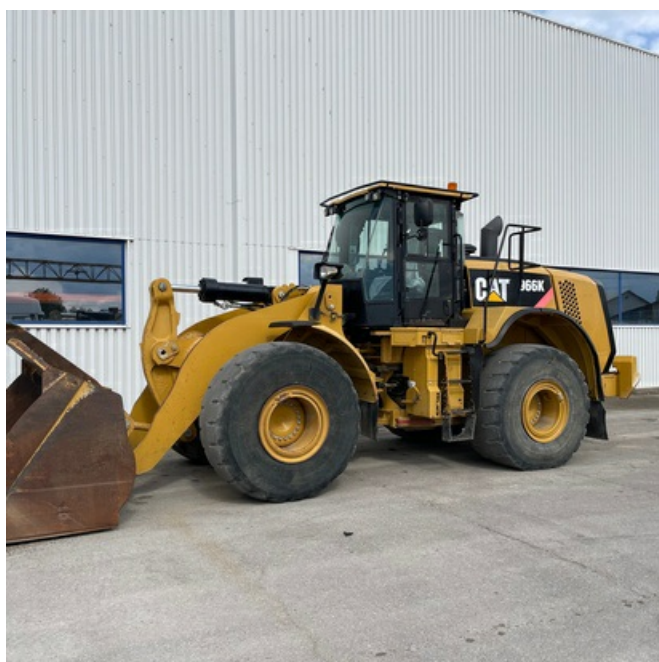

## CATERPILLAR 966 K

**78 000,00 € HT**

Travaux Publics - Chargeuse - Chargeuse sur pneus

<https://www.gestlease.com/fr/engines/210232-caterpillar-966-k>

<b>Référence :</b>	210232
<b>Marque :</b>	CATERPILLAR
<b>Modèle :</b>	966 K
<b>Année :</b>	2012
<b>Heures :</b>	9 283
<b>Poids :</b>	24,00 t
<b>Numéro de série :</b>	CAT0966KHPBG00741
<b>Puissance moteur :</b>	219 kW
<b>Equipements :</b>	Godet
<b>Informations :</b>	