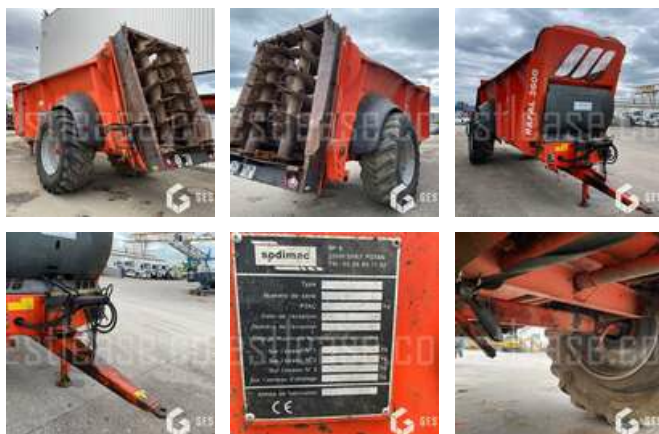

VENDUE

Agricole - Remorque - Autre remorque

<https://www.gestlease.com/fr/engines/210223-sodimac-rafal-3600>

Référence :	210223
Marque :	SODIMAC
Modèle :	RAFAL 3600
Année :	2009
Type :	EPANDEUR A FUMIER
Accidentée ? :	Oui
Détail du sinistre :	

**** Épandeur accidenté ****

----- Procédure -----

V.E.I avec suivi d'expert

----- Circonstances sinistre -----

Versement de l'épandeur

----- Principaux éléments endommagés -----

- Ensemble châssis caisse

*Sous réserve d'accord de financement par notre comité de crédit