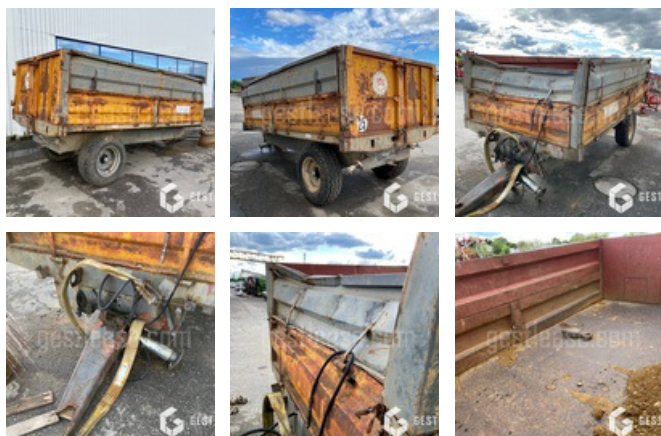

VENDUE

Agricole - Remorque - Benne

<https://www.gestlease.com/fr/engines/210215-mam-benne-cerealier>

Référence :	210215
Marque :	MAM
Modèle :	BENNE CEREALIERE
Année :	01/01/1985
Numéro de série :	5110
Capacité :	6 T
Essieux :	1
Accidentée ? :	Oui
Détail du sinistre :	

**** Remorque accidentée ****

----- Procédure -----

V.E.I avec suivi d'expert

----- Circonstances sinistre -----

Versement de la remorque

----- Principaux éléments endommagés -----

- Réhausses G et D
- Réhausse avant
- Ridelle Gauche et avant
- Timon