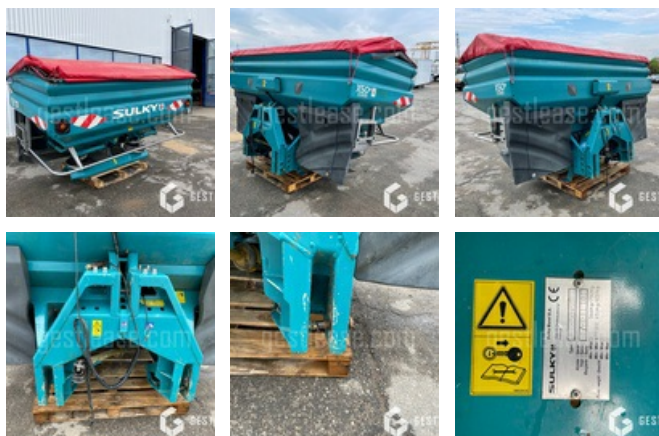

VENDUE

Agricole - Divers

<https://www.gestlease.com/fr/engines/210207-sulky-x50-econov-3200l>

Référence :	210207
Marque :	SULKY
Modèle :	X50+ ECONOV 3200L
Année :	2015
Numéro de série :	KD11101
Type :	Épandeur d'engrais
Accidentée ? :	Oui
Détail du sinistre :	

**** Épandeur à engrais accidenté ****

----- Procédure -----

V.E.I avec suivi d'expert

----- Circonstances sinistre -----

Chute de l'épandeur en circulation

----- Principaux éléments endommagés -----

- Chassis d'attelage
- Chassis principal
- Chassis cuve
- Capteur de pesée
- Arbre d'assiettes