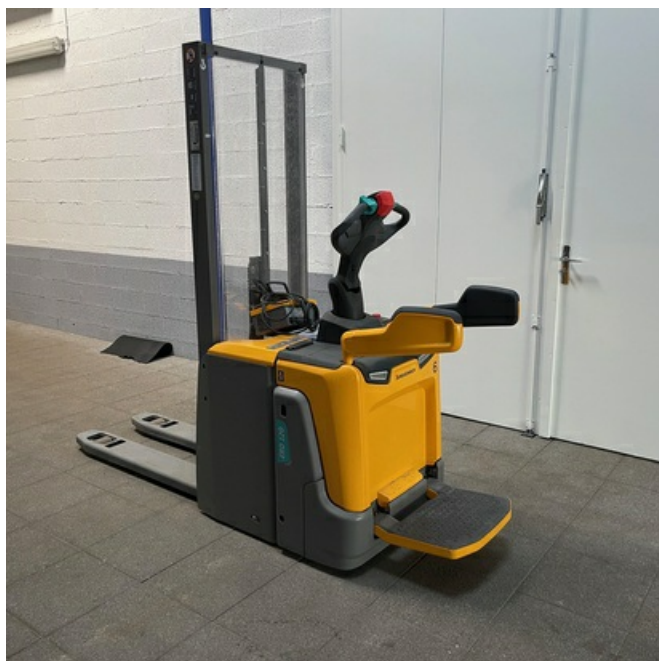

9 200,00 € HT

Levage Manutention - Chariot élévateur

<https://www.gestlease.com/fr/engines/210203-jungheinrich-erd-120>

Référence :	210203
Marque :	JUNGHEINRICH
Modèle :	ERD 120
Année :	2019
Heures :	8
Capacité de levage :	1 T
Hauteur de levage :	1.6 M
Type de mât :	SIMPLEX
Informations :	

Gerbeur JUNGHEINRICH ERD 120

Etat neuf !

Chargeur neuf fournis