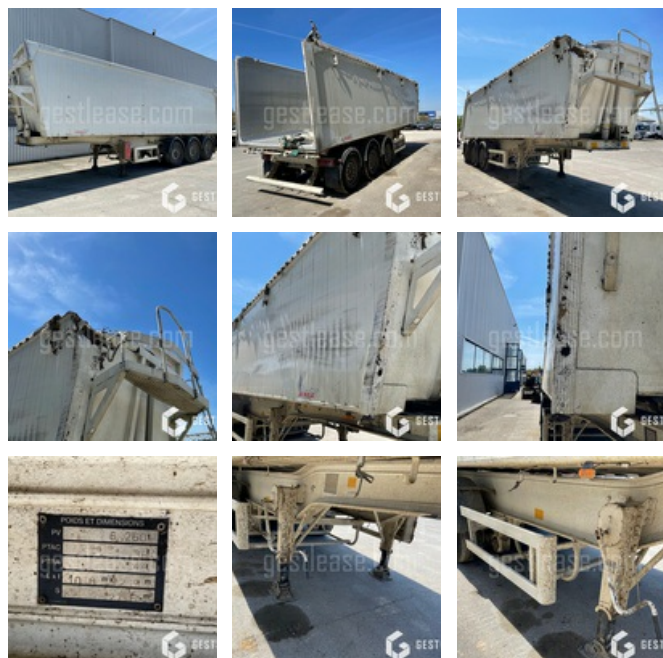

Référence :	210193
Marque :	BENALU
Modèle :	C34C
Date de P.M.E.C :	24/06/2011
Numéro de série :	VH1C34CMSB0103666
Carrosserie :	BENNE CEREALEIERE
Essieux :	3
Accidentée ? :	Oui
Détail du sinistre :	

**** Semi-Remorque accidentée ****

----- Procédure -----

TNR / Vendu uniquement pour pièces et sans carte grise

----- Circonstances sinistre -----

Choc en circulation

----- Principaux éléments endommagés -----

- Benne