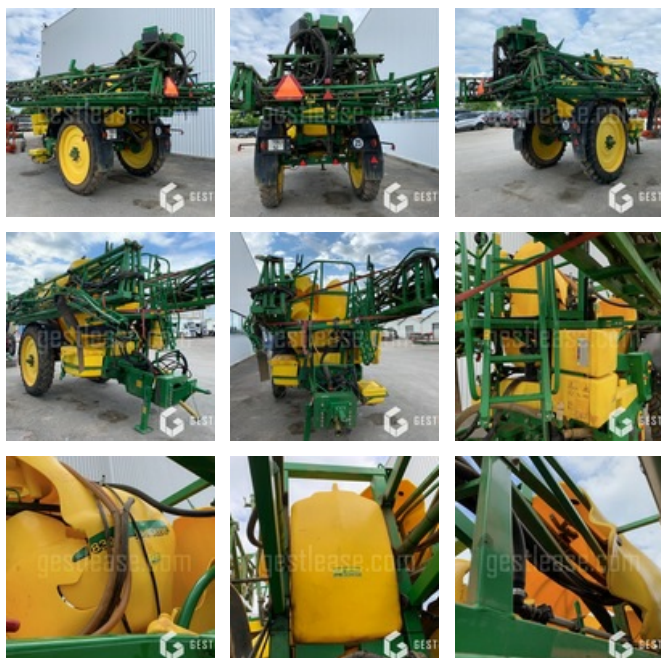

## Agricole - Pulvérisateur

<https://www.gestlease.com/fr/engines/210186-john-deere-832i>

<b>Référence :</b>	210186
<b>Marque :</b>	JOHN DEERE
<b>Modèle :</b>	832i
<b>Année :</b>	2012
<b>Numéro de série :</b>	1WZ0832XKC0120549
<b>Type :</b>	Pulvérisateur trainé
<b>Longueur rampe :</b>	36,00 m
<b>Capacité de la cuve :</b>	3 200 Litres
<b>Accidentée ? :</b>	Oui
<b>Détail du sinistre :</b>	

\*\*\*\* Pulvérisateur accidenté \*\*\*\*

Boîtier de commande manquant

----- Procédure -----

V.E.I avec suivi d'expert

----- Circonstances sinistre -----

Renversement du pulvérisateur en circulation

----- Principaux éléments endommagés -----

- Rampe primaire droite
- Rampe secondaire droite
- Plateforme avant
- Essieu
- Bati arrière

Livraison possible en supplément du prix de vente.

Plus d'informations et photos sur notre site internet !

Prenez rendez-vous pour que nous puissions vous recevoir dans les meilleures conditions !