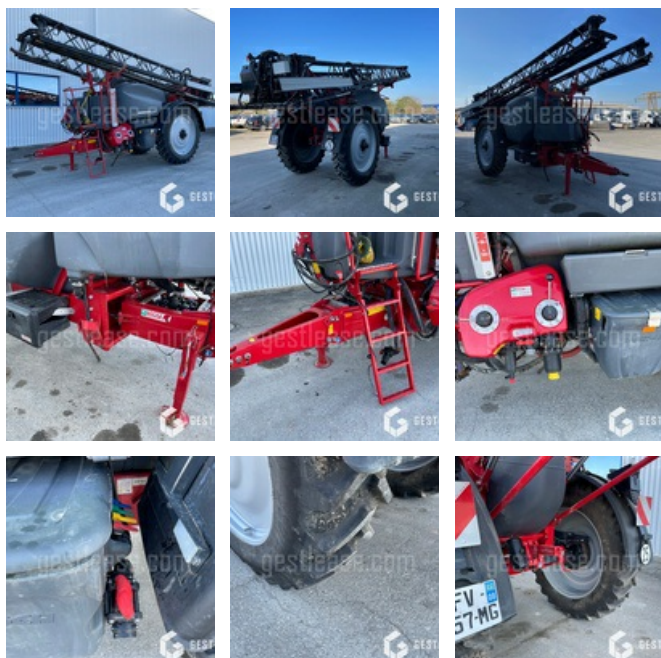

VENDUE

Agricole - Pulvérisateur

<https://www.gestlease.com/fr/engines/210177-horsch-leeb-4-ax>

Référence :	210177
Marque :	HORSCH
Modèle :	LEE B 4 AX
Année :	2020
Type :	REMORQUE
Longueur rampe :	28 M
Capacité de la cuve :	4 000 L
Accidentée ? :	Oui
Détail du sinistre :	

***** Pulvérisateur accidentée *****

Prix de vente NET/pas de TVA

----- Procédure -----
V.E.I avec suivi d'expert

----- Circonstances sinistre -----
Renversement du pulvérisateur

----- Principaux éléments endommagés -----
- Rampes
- Cuve de rinçage
- Structure

Carton de pieces avec les buses de pulvérisations
Pas de télécommande auparavant sur un tracteur équipé d'isobus

*Sous reserve d'accord de financement par notre comité de crédit