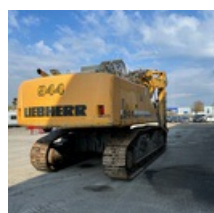

VENDUE

Travaux Publics - Pelle - Pelle sur chenilles

<https://www.gestlease.com/fr/engines/210163-liebherr-r-944-vh-hd-demolition>

Nouveauté ? :	Oui
Référence :	210163
Marque :	LIEBHERR
Modèle :	R 944 VH-HD DEMOLITION
Année :	2007
Heures :	9101
Poids :	59 T
Usure des chenilles :	30 %
Nombre de godets :	1
Informations :	

Liebherr R 944 VH-HD demolition

Puissance : 190 kW

Ligne BRH / Auxiliaire

Attache rapide LEHNHOFF mecanique MS 10-25 sur le bras de terrassement

Attache rapide LIKUFIX SW48 sur le bras de demolition

Voie variable (ecartement des chenilles hydraulique)

Cabine inclinable

Equipé pour arrosage

Moteur D 936 L A6

Climatisation

Camera

Grille de protection cabine

Largeur de transport 3 mètres

Extension de bras de 2,80 mètres et lot d'outil divers disponible (Cisaille, pince de trie, BRH, godets de terrassement, godet claire voie,...)