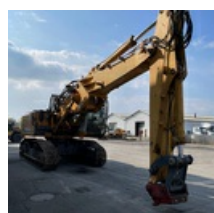

VENDUE

Travaux Publics - Pelle - Pelle sur chenilles

<https://www.gestlease.com/fr/engines/210163-liebherr-r-944-vh-hd-demolition>

Nouveauté ? :	Oui
Référence :	210163
Marque :	LIEBHERR
Modèle :	R 944 VH-HD DEMOLITION
Année :	2007
Heures :	9101
Poids :	59 T
Usure des chenilles :	30 %
Nombre de godets :	1
Informations :	

Liebherr R 944 VH-HD demolition

Puissance : 190 kW

Ligne BRH / Auxiliaire

Attache rapide LEHNHOFF mecanique MS 10-25 sur le bras de terrassement

Attache rapide LIKUFIX SW48 sur le bras de demolition

Voie variable (ecartement des chenilles hydraulique)

Cabine inclinable

Equipé pour arrosage

Moteur D 936 L A6

Climatisation

Camera

Grille de protection cabine

Largeur de transport 3 mètres

Extension de bras de 2,80 mètres et lot d'outil divers disponible (Cisaille, pince de trie, BRH, godets de terrassement, godet claire voie,...)