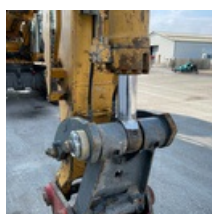

VENDUE

Travaux Publics - Pelle - Pelle sur chenilles

<https://www.gestlease.com/fr/engines/210163-liebherr-r-944-vh-hd-demolition>

Nouveauté ? :	Oui
Référence :	210163
Marque :	LIEBHERR
Modèle :	R 944 VH-HD DEMOLITION
Année :	2007
Heures :	9101
Poids :	59 T
Usure des chenilles :	30 %
Nombre de godets :	1
Informations :	

Liebherr R 944 VH-HD demolition

Puissance : 190 kW

Ligne BRH / Auxiliaire

Attache rapide LEHNHOFF mecanique MS 10-25 sur le bras de terrassement

Attache rapide LIKUFIX SW48 sur le bras de demolition

Voie variable (ecartement des chenilles hydraulique)

Cabine inclinable

Equipé pour arrosage

Moteur D 936 L A6

Climatisation

Camera

Grille de protection cabine

Largeur de transport 3 mètres

Extension de bras de 2,80 mètres et lot d'outil divers disponible (Cisaille, pince de trie, BRH, godets de terrassement, godet claire voie,...)