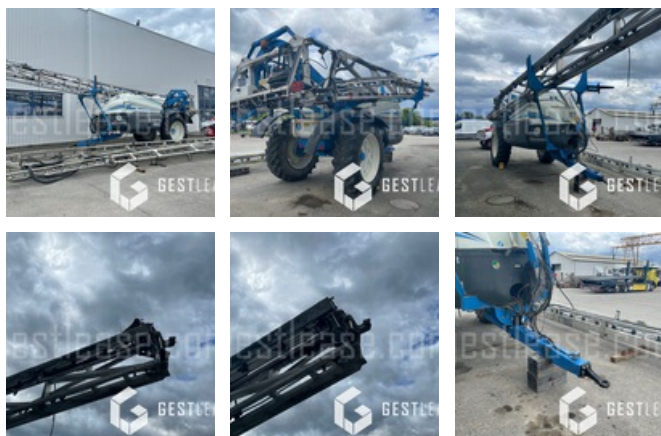

VENDUE

Agricole - Pulvérisateur

<https://www.gestlease.com/fr/engines/210141-blanchard-oceanis-6500>

Référence :	210141
Marque :	BLANCHARD
Modèle :	OCEANIS 6500
Année :	2008
Numéro de série :	BL160R08040003000
Type :	Pulvérisateur trainé
Longueur rampe :	40,00
Capacité de la cuve :	6 500 L
Accidentée ? :	Oui
Détail du sinistre :	

**** Pulvérisateur accidenté ****

----- Procédure -----

V.E.I avec suivi d'expert

----- Circonstances sinistre -----

Renversement

----- Principaux éléments endommagés -----

- Rampes

- Cuve