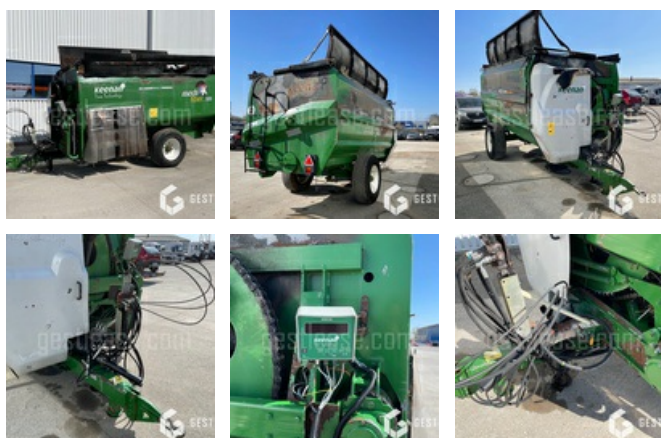

Référence :	210140
Marque :	KEENAN
Modèle :	MECH FIBER 300
Année :	2009
Numéro de série :	00795
Type :	Mélangeuse
Accidentée ? :	Oui
Détail du sinistre :	

**** Remorque mélangeuse partiellement calcinée ****

----- Procédure -----

V.E.I avec suivi d'expert

----- Circonstances sinistre -----

Départ d'incendie en utilisation

----- Principaux éléments endommagés -----

- Ensemble
- Pavillon dessus