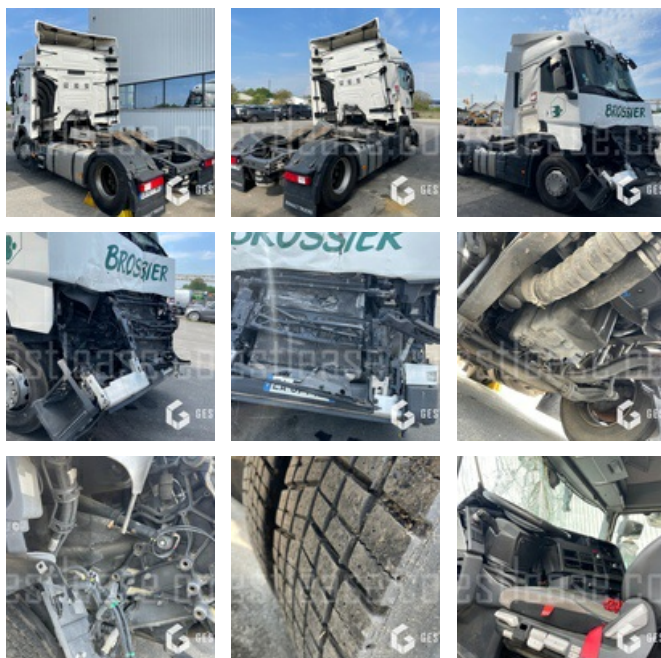

***** Tracteur routier accidentée *****

----- Procédure -----

V.E.I reparable non VGE

----- Circonstances sinistre -----

Choc contre corps fixe

----- Principaux éléments endommagés -----

- Cabine

*Sous réserve d'accord de financement par notre comité de crédit