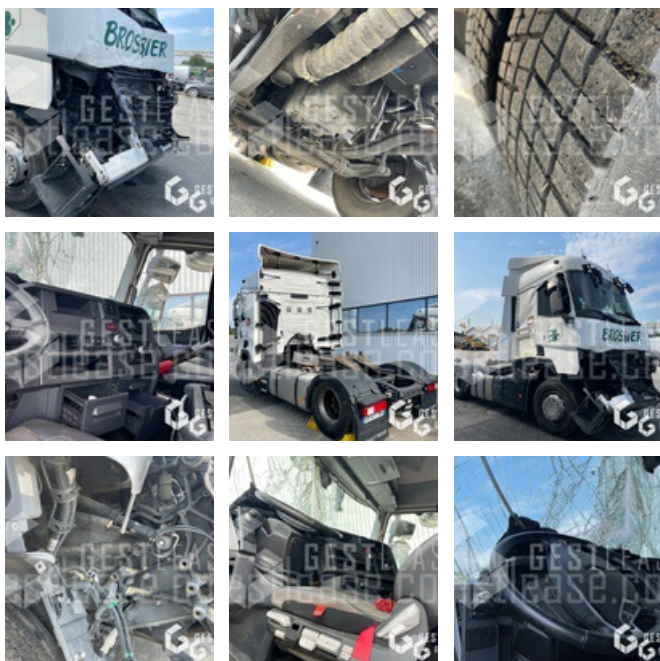

Référence :	210105
Marque :	RENAULT
Modèle :	T460
Date de P.M.E.C :	17/03/2016
Kilomètres au compteur :	448859
Type de boîte :	AUTOMATIQUE
Puissance :	460CV
Norme pollution :	EURO 6
Formules des roues :	4X2
Accidentée ? :	Oui
Détail du sinistre :	

**** Tracteur routier accidenté ****

----- Procédure -----

V.E.I réparable non VGE

----- Circonstances sinistre -----

Choc contre corps fixe

----- Principaux éléments endommagés -----

- Cabine

Prix de vente hors taxes.

Livraison possible en supplément du prix de vente.

Plus d'informations et photos sur notre site internet !

Prenez rendez-vous pour que nous puissions vous recevoir dans les meilleures conditions !