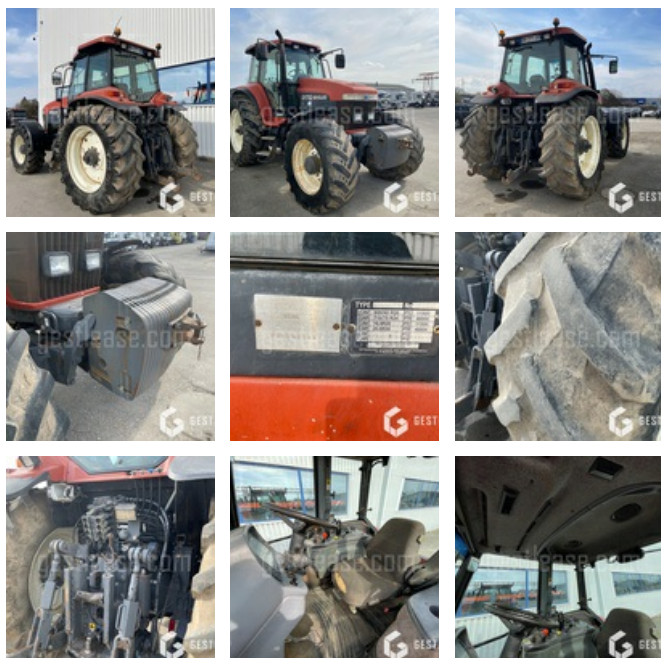

# NEW HOLLAND G 170

## Agricole - Tracteur

<https://www.gestlease.com/fr/engines/210076-new-holland-g-170>

Référence :	210076
Marque :	NEW HOLLAND
Modèle :	G 170
Année :	1999
Numéro de série :	0418481
Heures :	10 000
Puissance :	170 Ch
Usure des pneus avant :	95 %
Usure des pneus arrière :	80 %
Accidentée ? :	Oui
Détail du sinistre :	

\*\*\*\* Tracteur endommagé \*\*\*\*

----- Procédure -----

Sans

----- Circonstances sinistre -----

Vilebrequin HS, bielle coulée

----- Principaux éléments endommagés -----

- Moteur

\*Sous reserve d'accord de financement par notre comité de crédit