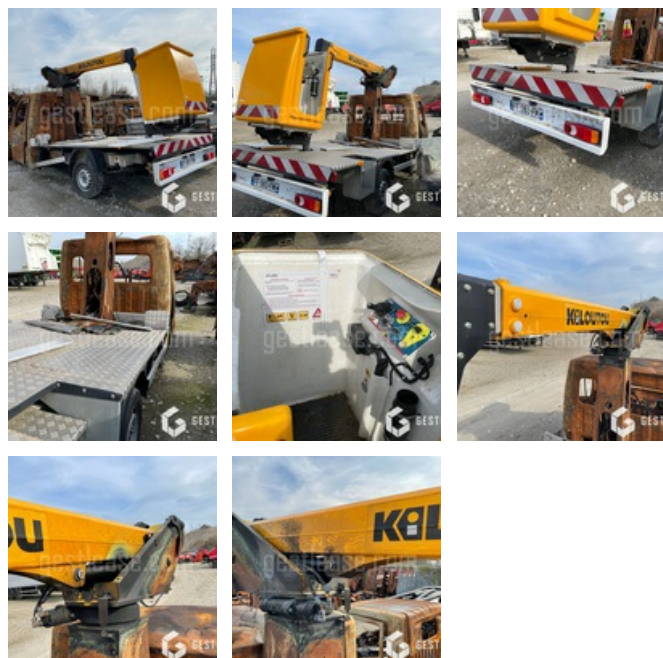

Référence :	210067
Marque :	RENAULT
Modèle :	MASTER
Année :	2019
Marque de la nacelle :	KLUBB
Accidentée ? :	Oui
Détail du sinistre :	

**** Camion nacelle incendié ****

----- Procédure -----

Pas de procedure

----- Circonstances sinistre -----

Début d'incendie au niveau de la cabine qui c'est propagé au reste du véhicule

----- Principaux éléments endommagés -----

- Cabine
- Tourelle de nacelle