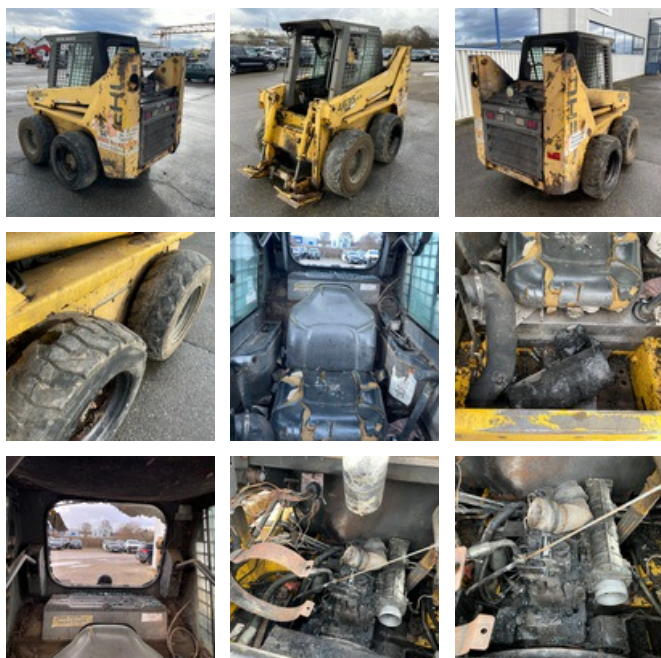

VENDUE

Travaux Publics - Chargeuse - Mini chargeuse

<https://www.gestlease.com/fr/engines/210039-gehl-4635-sx>

Référence :	210039
Marque :	GEHL
Modèle :	4635 SX
Année :	2000
Heures :	3133
Poids :	2.75 t
Puissance moteur :	42 kW
Accidentée ? :	Oui
Détail du sinistre :	

*****MINI CHARGEUSE AYANT SUBIT UN INCENDIE *****

Procédure : VEI NON REPARABLE NON VGE

Principaux éléments endommagés :

- Flexibles
- Faisceau Moteur
- Durites

*Sous reserve d'accord de financement par notre comité de crédit