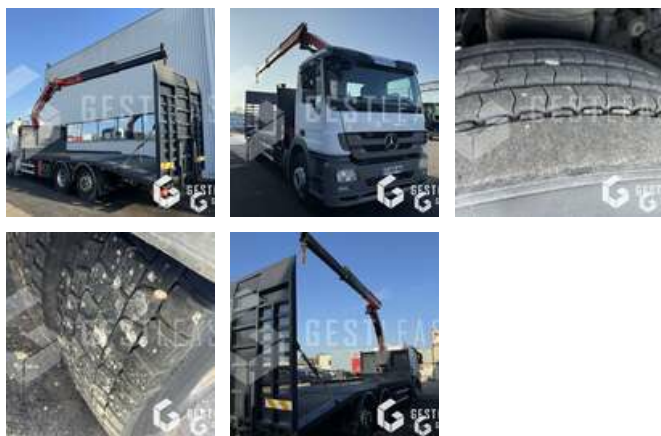

# MERCEDES ACTROS 2536

71 900,00 € HT

Poids Lourds - Porteur

<https://www.gestlease.com/fr/engines/200652-mercedes-actros-2536>

<b>Nouveauté ? :</b>	Oui
<b>Référence :</b>	200652
<b>Marque :</b>	MERCEDES
<b>Modèle :</b>	ACTROS 2536
<b>Date de P.M.E.C :</b>	06/06/2012
<b>Kilomètres au compteur :</b>	338 109
<b>Type de boîte :</b>	AUTOMATIQUE
<b>Puissance :</b>	360 CV
<b>Norme pollution :</b>	EURO 5
<b>Carrosserie :</b>	PORTE ENGIN
<b>Formules des roues :</b>	6X2
<b>P.V :</b>	13.590
<b>P.T.A.C :</b>	26.000
<b>P.T.R.A :</b>	44.000

**Informations :**

Reference : 200652

Type : Porteur porte engin

Marque / Modèle : MERCEDES ACTROS 2536 PALFINGER  
PK20001-K

Date de premiere mise en circulation : 06/06/2012

Heures au compteur de la grue : 944

Kilométrages au compteur : 338 109

Formule des roues : 6X2

Boite : AUTOMATIQUE

Puissance : 360cv

- VGP à jour
- Entretien à jour
- Mine à jour
- Grue PALFINGER PK20001-K avec radio commande
- Climatisation
- Ralentisseur