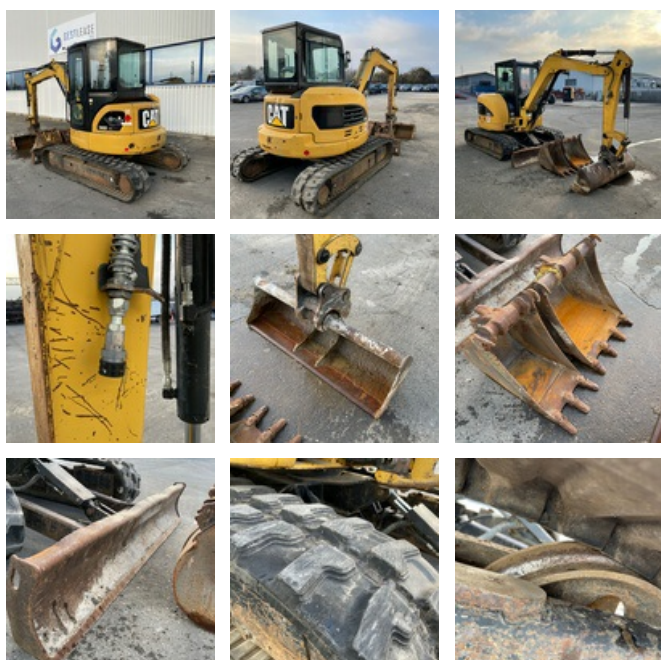

GESTLEASE
ING

www.gestlease.com

ACHAT - VENTE - LOCATION

17 Route d'Eschau - 67400 ILLKIRCH

03 90 29 84 78

commercial@gestlease.com

Samedi 17 mai 2025 10h10

CATERPILLAR 305 DCR

VENDUE

Travaux Publics - Pelle - Mini pelle

<https://www.gestlease.com/fr/engines/200647-caterpillar-305-dcr>

Référence :	200647
Marque :	CATERPILLAR
Modèle :	305 DCR
Année :	2011
Heures :	3111
Poids :	5 t
Numéro de série :	XER00677
Usure des chenilles :	10 %
Nombre de godets :	3
Informations :	

PUISSANCE : 32 kW