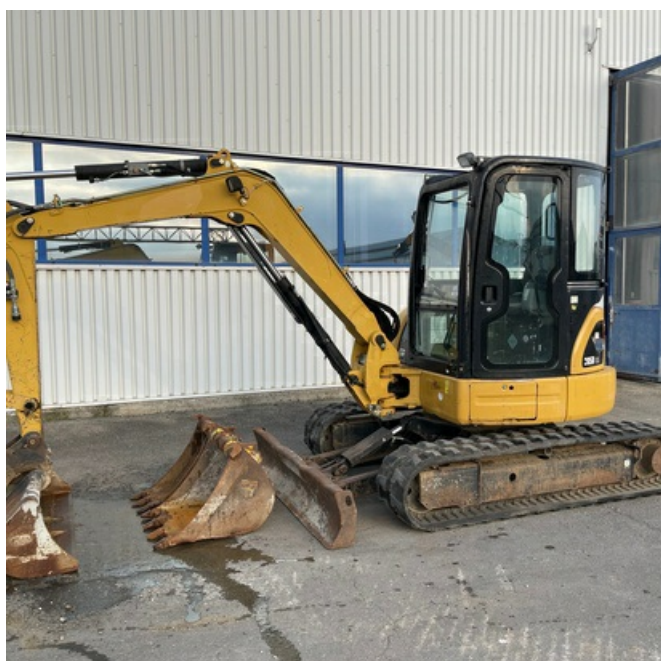

VENDUE

Travaux Publics - Pelle - Mini pelle

<https://www.gestlease.com/fr/engines/200647-caterpillar-305-dcr>

Référence :	200647
Marque :	CATERPILLAR
Modèle :	305 DCR
Année :	2011
Heures :	3111
Poids :	5 t
Numéro de série :	XER00677
Usure des chenilles :	10 %
Nombre de godets :	3
Informations :	