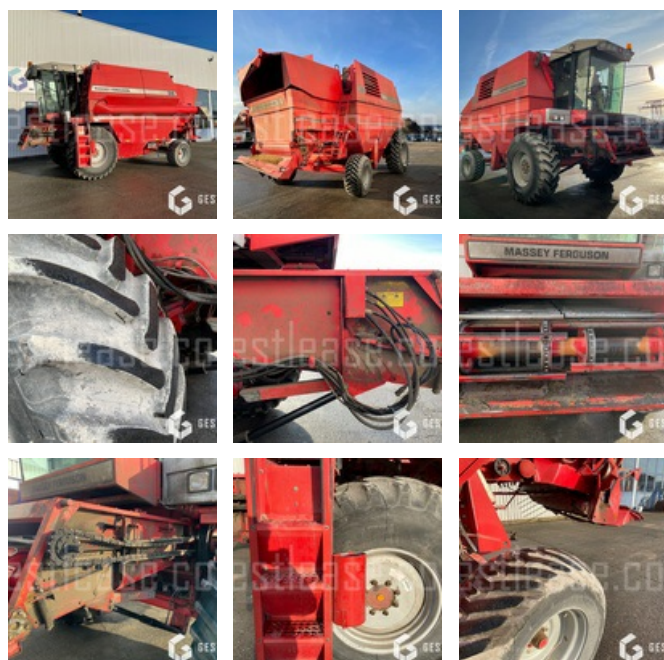

Référence :	200584
Marque :	MASSEY FERGUSON
Modèle :	38
Année :	1991
Barre de coupe :	OUI
Chariot :	OUI
Accidentée ? :	Oui
Détail du sinistre :	

***** Moissonneuse batteuse accidentée *****

Prix de vente NET/pas de TVA

----- Procédure -----
V.E.I non VGE

----- Circonstances sinistre -----
Choc contre corps fixe sur l'arrière de la moissonneuse

----- Principaux éléments endommagés -----

- Broyeur
- Secoueur