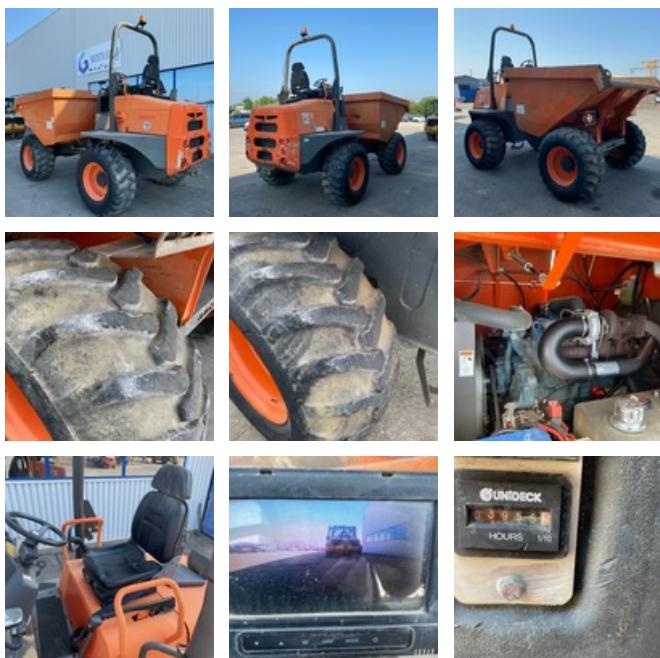

GESTLEASE
ING

www.gestlease.com

ACHAT - VENTE - LOCATION

17 Route d'Eschau - 67400 ILLKIRCH

03 90 29 84 78

commercial@gestlease.com

Samedi 17 mai 2025 09h54

AUSA D 1000 AP

VENDUE

Travaux Publics - Tombereau

<https://www.gestlease.com/fr/engines/200338-ausa-d-1000-ap>

Nouveauté ? :	Oui
Référence :	200338
Marque :	AUSA
Modèle :	D 1000 AP
Année :	2010
Heures :	3955
Poids :	4.7 T
Transmission :	MANUELLE
Charge utile :	10 T / 5225 L
Informations :	

/Camera frontale/Boite de vitesse 4 rapports/

----- Entretien réalisé -----

- Vidange moteur
- Remplacement filtrations (Huile/Air/Gasoil)
- Contrôle niveaux fluides