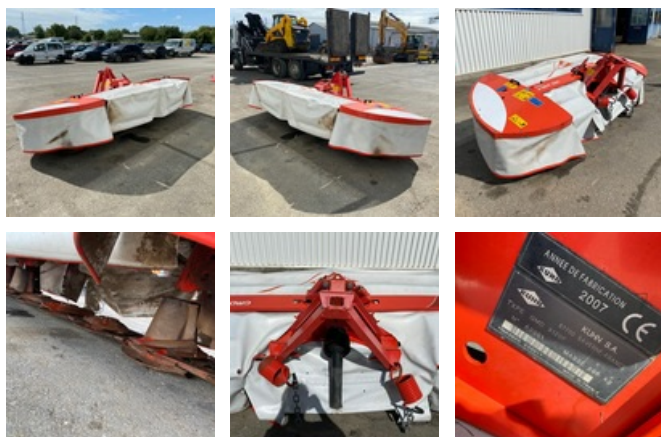

VENDUE

Agricole - Fenaison - Faucheuse

<https://www.gestlease.com/fr/engines/200263-kuhn-gmd-3120f>

Référence :	200263
Marque :	KUHN
Modèle :	GMD 3120F
Année :	2007
Numéro de série :	A0001
Type :	Faucheuse portée
Largeur de coupe :	3,14 m
Accidentée ? :	Oui
Détail du sinistre :	

**** FAUCHEUSE ACCIDENTÉE AU NIVEAU DU CHASSIS ****

Procédure : T.N.R - Vendu uniquement pour pièces

LAMIER NON BLOQUÉ

*Sous réserve d'accord de financement par notre comité de crédit