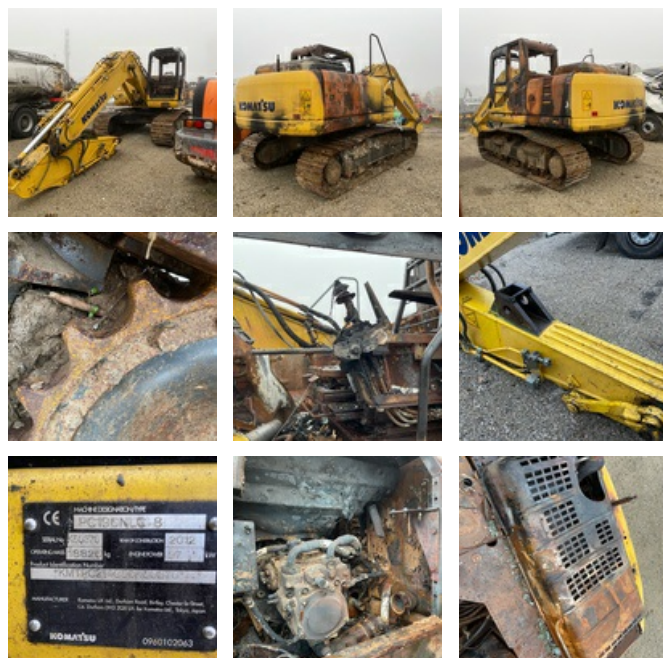

GESTLEASE
ING

www.gestlease.com

ACHAT - VENTE - LOCATION

17 Route d'Eschau - 67400 ILLKIRCH

03 90 29 84 78

commercial@gestlease.fr

Lundi 04 juillet 2022 06h09

KOMATSU PC 190

12 900,00 € NET

Travaux Publics - Pelle - Pelle sur chenilles

<https://www.gestlease.com/fr/engines/200199-komatsu-pc-190>

Référence :	200199
Marque :	KOMATSU
Modèle :	PC 190
Année :	2012
Poids :	18 T
Informations :	

PRIX DE VENTE NET PAS DE TVA

Accidentée ? :	Oui
Détail du sinistre :	

***** MATERIEL BRULE *****
CABINE + MOTEUR BRULE

Procedure : V.E.I