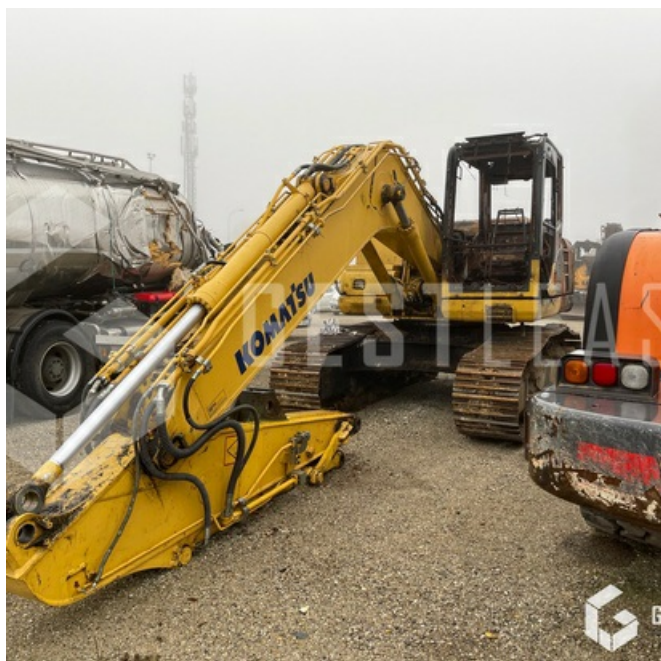

10 000,00 € HT

Travaux Publics - Pelle - Pelle sur chenilles

<https://www.gestlease.com/fr/engines/200199-komatsu-pc-190-f0beaeab-df5c-4f43-806d-eea839f55d59>

Nouveauté ? :	Oui
Référence :	200199
Marque :	KOMATSU
Modèle :	PC 190
Année :	2012
Poids :	18T
Accidentée ? :	Oui
Détail du sinistre :	