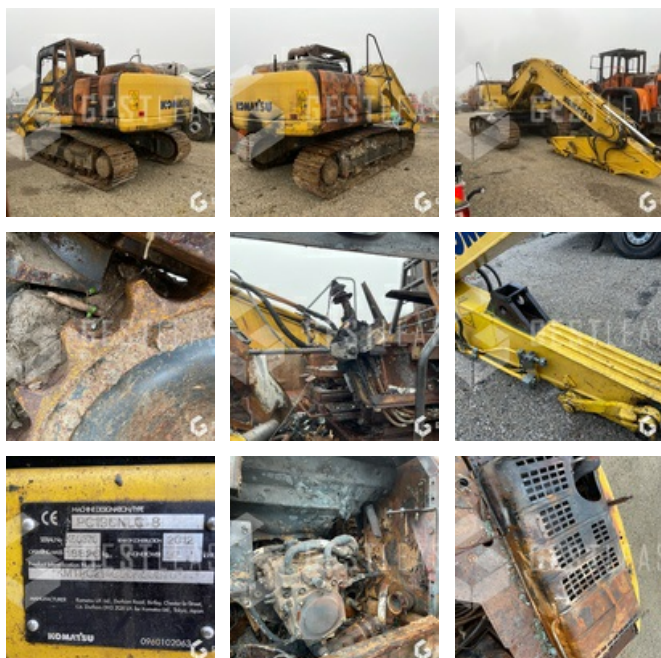

GESTLEASE
ING

www.gestlease.com

ACHAT - VENTE - LOCATION

17 Route d'Eschau - 67400 ILLKIRCH

03 90 29 84 78

commercial@gestlease.com

Jeudi 01 juin 2023 17h57

KOMATSU PC 190

10 000,00 € HT

Travaux Publics - Pelle - Pelle sur chenilles

<https://www.gestlease.com/fr/engines/200199-komatsu-pc-190-f0beaeab-df5c-4f43-806d-eea839f55d59>

Nouveauté ? :	Oui
Référence :	200199
Marque :	KOMATSU
Modèle :	PC 190
Année :	2012
Poids :	18T
Accidentée ? :	Oui
Détail du sinistre :	

PRIX DE VENTE NET PAS DE TVA