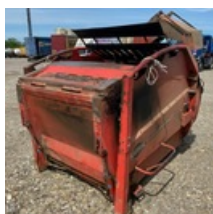

*Sous réserve d'accord de financement par notre comité de crédit