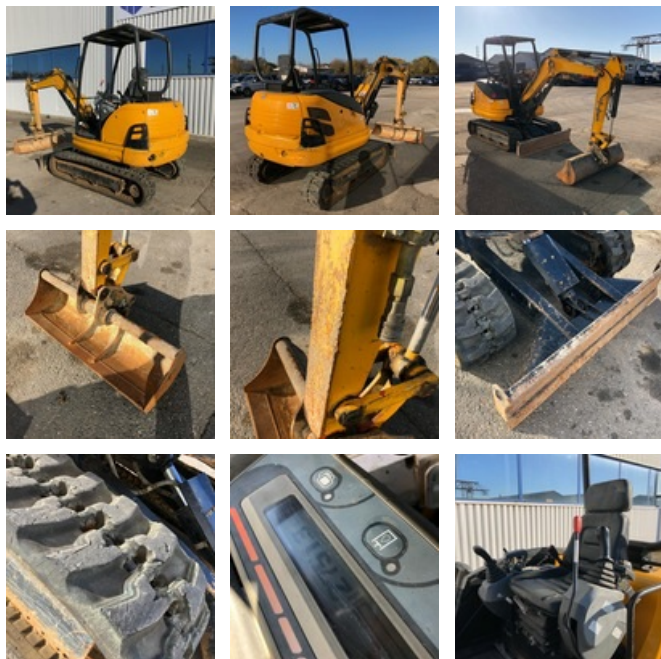

VENDUE

Travaux Publics - Pelle - Mini pelle

<https://www.gestlease.com/fr/engines/200094-kubota-kx61-3>

Référence :	200094
Marque :	KUBOTA
Modèle :	KX61-3
Année :	2016
Heures :	2 257
Poids :	2.4 t
Numéro de série :	82665
Usure des chenilles :	20 %
Nombre de godets :	1
Informations :	

Mini pelle fonctionnelle / MATÉRIEL INNONDÉ
INTÉGRALEMENT SUITE A CRUE

Attache rapide : MORIN M1

*Sous reserve d'accord de financement par notre comité de crédit