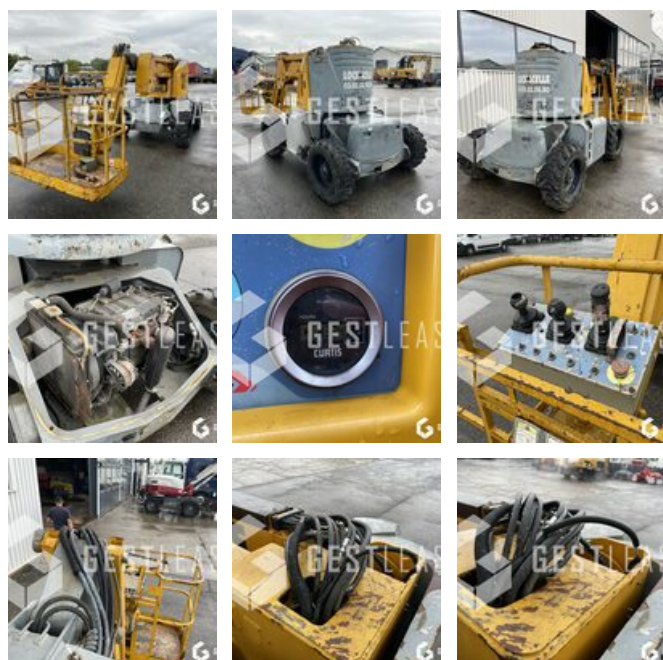

VENDUE

Levage Manutention - Nacelle automotrice - Articulée / Télescopique

<https://www.gestlease.com/fr/engines/200069-haulotte-ha-120-px>

Référence :	200069
Marque :	HAULOTTE
Modèle :	HA 120 PX
Année :	2011
Heures :	3324
Poids :	5.6 T
Energie :	GASOIL
Hauteur de travail :	12 M
Hauteur du plancher :	10 M
Capacité de charge du panier :	230 KG
Accidentée ? :	Oui
Détail du sinistre :	

****Nacelle endommagée ****

Nacelle fonctionnelle

Vendu dans l'état sans garantie

----- Circonstances sinistre -----

La nacelle est tombée du camion lors du chargement

*Sous reserve d'accord de financement par notre comité de crédit