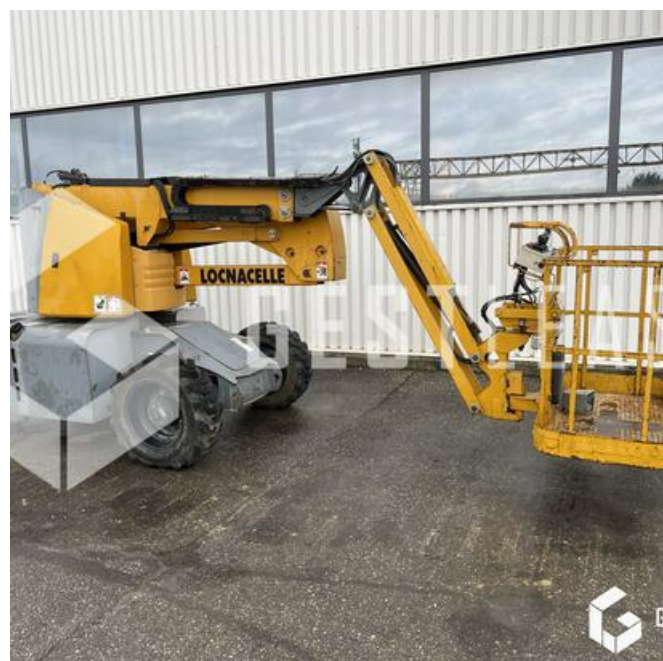

VENDUE

Levage Manutention - Nacelle automotrice - Articulée / Télescopique

<https://www.gestlease.com/fr/engines/200069-haulotte-ha-120-px>

Référence :	200069
Marque :	HAULOTTE
Modèle :	HA 120 PX
Année :	2011
Heures :	3324
Poids :	5.6 T
Energie :	GASOIL
Hauteur de travail :	12 M
Hauteur du plancher :	10 M
Capacité de charge du panier :	230 KG
Accidentée ? :	Oui
Détail du sinistre :	

****Nacelle endommagée ****

Nacelle fonctionnelle

Vendu dans l'état sans garantie

----- Circonstances sinistre -----

La nacelle est tombée du camion lors du chargement

*Sous reserve d'accord de financement par notre comité de crédit