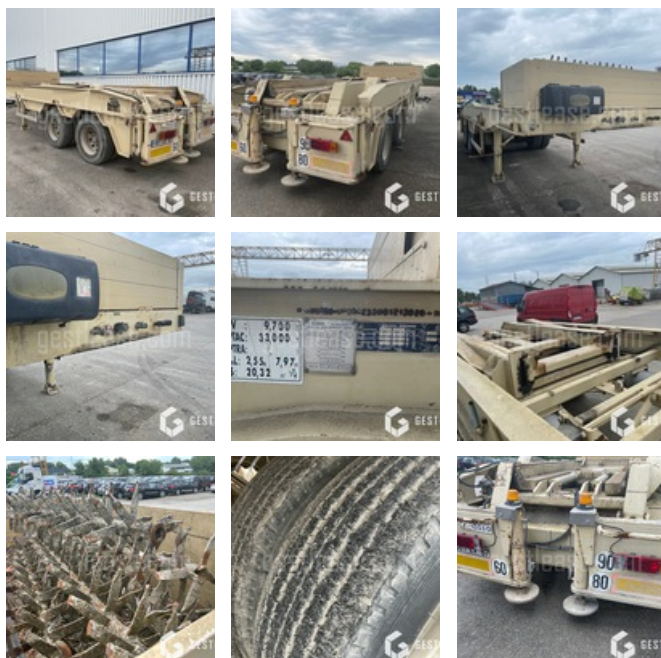

## MASSO Remorque

6 500,00 € HT

Poids Lourds - Remorque - Semi-Remorque

<https://www.gestlease.com/fr/engines/200024-masso-remorque>

<b>Référence :</b>	200024
<b>Marque :</b>	MASSO
<b>Modèle :</b>	Remorque
<b>Date de P.M.E.C :</b>	25/06/2001
<b>Carrosserie :</b>	Porte silos
<b>Essieux :</b>	2
<b>P.V :</b>	9,70 t
<b>P.T.A.C :</b>	33,00 t