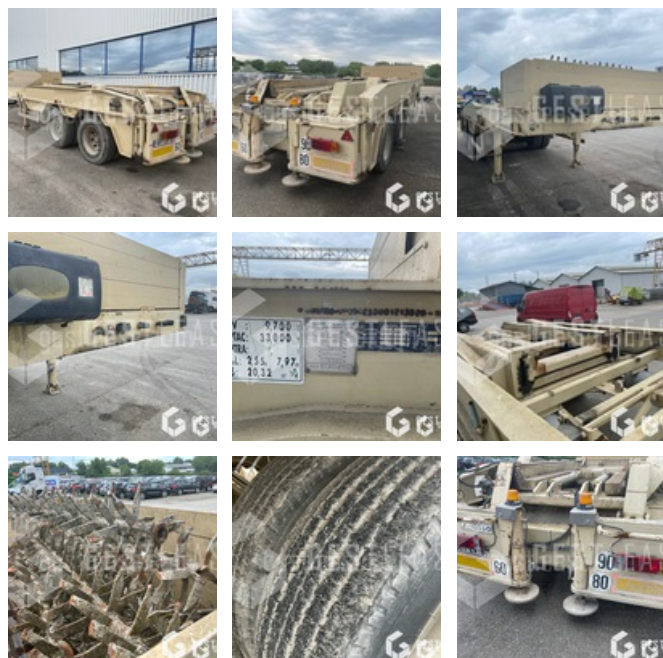

3 900,00 € HT

Poids Lourds - Remorque - Semi-Remorque

<https://www.gestlease.com/fr/engines/200024-masso-remorque-4ffb9c55-221b-40ec-a6c7-b64b4e846d11>

Nouveauté ? :	Oui
Référence :	200024
Marque :	MASSO
Modèle :	Remorque
Date de P.M.E.C :	25/06/2001
Carrosserie :	Porte silos
Essieux :	2
P.V :	9.7T
P.T.A.C :	33T